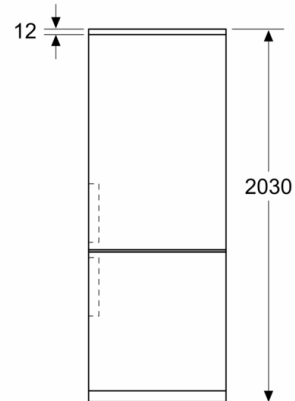

#### **Rozměry**

- rozměry spotřebiče (V x Š x H) : 203.0 cm x 60.0 cm x 66.5 cm

#### **Všeobecné informace**

- Vysoce lesklá zadní stěna se systémem multiAirflow

**Serie 4, Volně stojící chladnička s mrazákem  
dole, 203 x 60 cm, Nerezový vzhled  
KGN392LCF**

Rozměry v mm

Rozměry v mm

Rozměry v mm