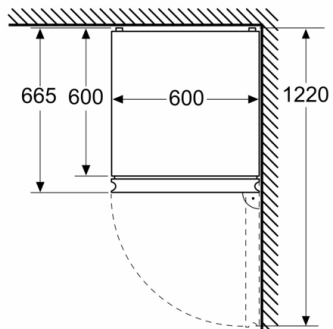

**Serie 4, Volně stojící chladnička s mrazákem
dole, 203 x 60 cm, Nerezový vzhled
KGN392LCF**

Rozměry v mm